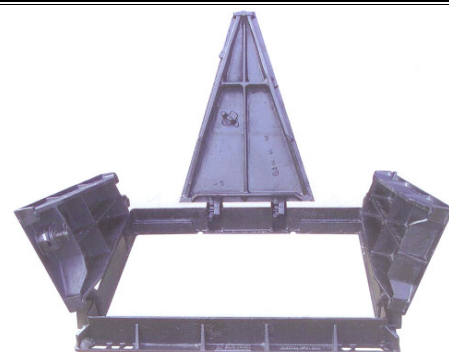

Gussdeckel für Telekommunikationsnetze markiert "TELECOM ITALIA"

- Modell 70x80 D400
- 3 dreieckige Deckel mit Scharnier
- Absperrschloss aus INOX
- EN 124

Chiusino in ghisa per reti di telecomunicazione marchiati "TELECOM ITALIA"

- Modello 70x80 D400
- 3 coperchi triangolari con cerniere contrapposte
- serratura inox
- EN 124