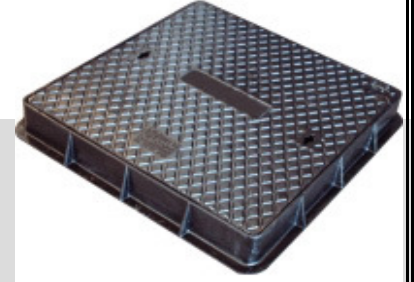

Gussdeckel für Stromnetze Typ "ENEL" oder ohne Typenbezeichnung

- Modell 60x60 D400
- 1 Viereckiger Deckel

Chiusino in ghisa per reti di corrente elettrica tipo "ENEL" o anonimo

- Modello 60x60 D400
- 1 coperchio quadro

05410

Kodex - Codice	Klasse - Classe	Masse - Dimensioni	Masse - Dimensioni	Gewicht - Peso	€
		innen - interni	aussen - esterni	Kg	
321060	D400	600mm x 600mm	706mm x 706mm x 100mm	66	120,00