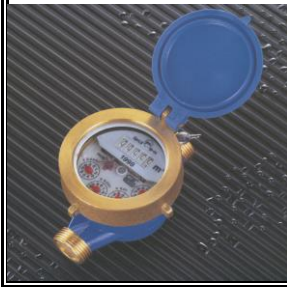

Wasserzähler für **Warmwasser** Mod. JS, Trockenläufer, horizontale und vertikale Montage möglich.

Contatore per **acqua calda** fino a 90°C a getto unico super-dry mod. JS a quadrante asciutto, il montaggio orizzontale e verticale e ammesso.

06404

Kodex - Codice	Ø	m ³ /h nominale	Länge - Lunghezza mm	€/St. - €/pz.
1100304	1/2"	1,5	110	42,00
1100305	3/4"	2,5	130	48,00
1100306	1"	3,5	160	--