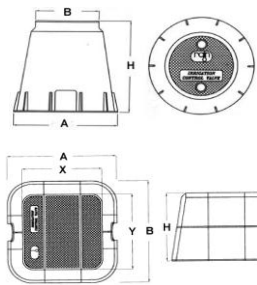

**Schacht aus PE für Elektroventile und Hydranten**
**Pozzetti per elettrovalvole e idranti in PE**

04021

Kodex - Codice	Beschreibung - Descrizione	Masse - Misure			€/St. - €/pz.
000115	Rund - circolare	ØA=20cm	ØB=18cm	H=23cm	9,00
000116	Rund - circolare	ØA=34cm	ØB=26cm	H=25cm	19,00
000117	Rechteckig - rettangolare	AxB=53x40cm	XxY=41x28cm	H=30cm	40,00
000118	Rechteckig - rettangolare	AxB=64x50cm	XxY=50x35cm	H=30cm	62,00

**Verlängerungs-Zwischenstücke PE für Regner von 5 bis 13 cm**
**Prolunga a segmenti fissi da 5 a 13 cm**

04022

Kodex - Codice	Ø	€/St. - €/pz.
0001212	1/2x1/2"	1,20
0001213	1/2x3/4"	1,20
0001214	3/4x3/4"	1,20

**Verstellbarer Regneranschluss mit Doppelbogen zu 30cm**
**Giunto snodato per attacco irrigatori da 30cm**

04023

Kodex - Codice	Ø	€/St. - €/pz.
0001311	1/2x1/2"	4,50
0001312	1/2x3/4"	4,50
0001313	3/4x3/4"	4,50
0001314	1x1"	45,00
0001315	1 1/2x1 1/2"	75,00