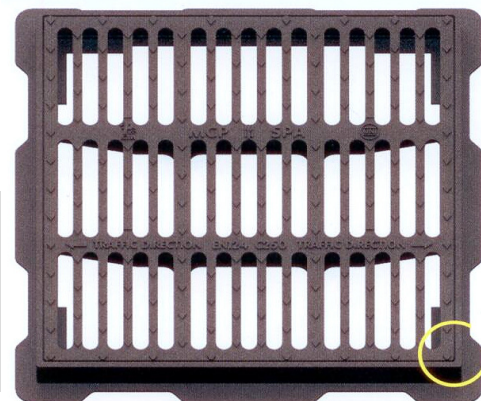

**Guss-Rost aus Sfäroguss**  
- Rahmen und Rost viereckig

**Caditoie in ghisa sferoidale**  
- Telaio e griglia quadri - sifonabili

05331

Kodex - Codice	Klasse - Classe	Masse 1 - Dimensioni 1	Masse 2 - Dimensioni 2	Höhe - Altezza	€
		mm	mm	mm	
221161	C250	300 x 300	200 x 200	40	<b>12,47</b>
221162	C250	400 x 400	300 x 300	45	<b>22,53</b>
221163	C250	400 x 400	300 x 300	50	<b>23,37</b>
221164	C250	500 x 500	400 x 400	50	<b>34,21</b>
221165	C250	500 x 500	400 x 400	55	<b>35,05</b>
221166	C250	550 x 550	450 x 450	55	<b>44,31</b>
221167	C250	550 x 550	450 x 450	60	<b>46,02</b>
221168	C250	600 x 600	500 x 500	50	<b>56,24</b>
221169	C250	600 x 600	500 x 500	55	<b>57,95</b>
221170	C250	700 x 700	600 x 600	60	<b>73,07</b>
221171	C250	700 x 700	600 x 600	65	<b>76,56</b>
221172	C250	800 x 800	700 x 700	65	<b>104,75</b>
221173	C250	900 x 900	800 x 800	75	<b>151,40</b>

05331

Kodex - Codice	Klasse - Classe	Masse 1 - Dimensioni 1	Masse 2 - Dimensioni 2		€
		mm	mm		
221181	D400	500 x 500	400 x 400	75	<b>48,40</b>
221182	D400	550 x 550	450 x 450	75	<b>60,03</b>
221183	D400	600 x 600	500 x 500	75	<b>71,76</b>
221184	D400	700 x 700	600 x 600	75	<b>92,21</b>
221185	D400	800 x 800	700 x 700	80	<b>136,44</b>
221186	D400	900 x 900	800 x 800	80	<b>199,41</b>