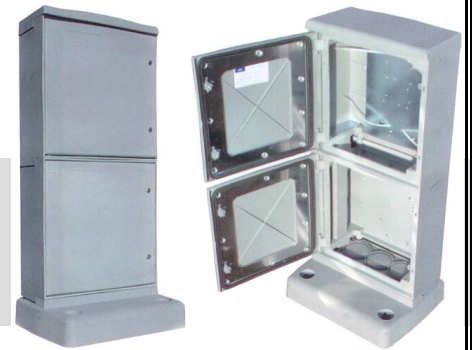

Schaltschrank aus PVC laut Ausschreibungstext "TELECOM ITALIA"
Typ "C"

Armadietto in PVC a capitolato "TELECOM ITALIA" tipo "C"

05406

Kodex - Codice	Masse - Dimensioni	€
	ausssen - esterni	
321050	293mm x 126mm x h 340mm	98,00

Schalt-Säule aus PVC laut Ausschreibungstext "TELECOM ITALIA"
Säule IDC mit Fuss aus Metall zur Montage im Freien

Colonnina in PVC a capitolato "TELECOM ITALIA"
Colonnina IDC a basamento in metallo per posa esterna

05406

Kodex - Codice	Masse - Dimensioni	€
	ausssen - esterni	
321051	319mm x 233mm x h 713mm	223,00