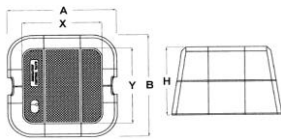

Schacht aus PE für Elektroventile und Hydranten
Pozzetti per elettrovalvole e idranti in PE

04021

Kodex - Codice

Masse - Misure

€/St. - €/pz.

000115	ØA=20cm	ØB=18cm	H=23cm	14,71
000116	ØA=34cm	ØB=26cm	H=25cm	31,06
000117	AxB=53x40cm	XxY=41x28cm	H=30cm	65,39
000118	AxB=64x50cm	XxY=50x35cm	H=30cm	101,36