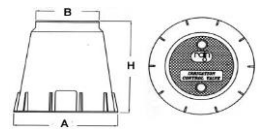

Schacht aus PE für Elektroventile und Hydranten

Pozzetti per elettrovalvole e idranti in PE

04021

Kodex - Codice

Masse - Misure

€/St. - €/pz.

000115	ØA=20cm	ØB=18cm	H=23cm	14,71
000116	ØA=34cm	ØB=26cm	H=25cm	31,06
000117	AxB=53x40cm	XxY=41x28cm	H=30cm	65,39
000118	AxB=64x50cm	XxY=50x35cm	H=30cm	101,36