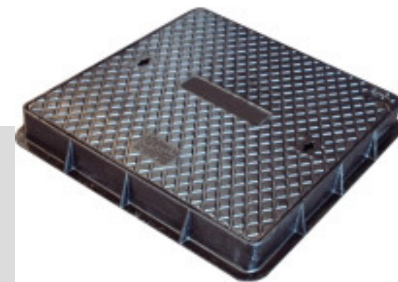

Gussdeckel für Stromnetze Typ "ENEL" oder ohne Typenbezeichnung

- Modell 60x60 D400
- 1 Viereckiger Deckel

Chiusino in ghisa per reti di corrente elettrica tipo "ENEL" o anonimo

- Modello 60x60 D400
- 1 coperchio quadro

05410

Kodex - Codice	Klasse - Classe	Masse - Dimensioni innen - interni	Masse - Dimensioni ausser - esterni	Gewicht - Peso Kg	€
321060	D400	600mm x 600mm	706mm x 706mm x 100mm	66	120,00