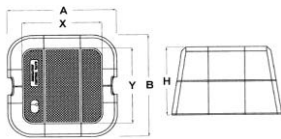

Dynamischer Gartenregner "HUNTER" Mod. I-90 mit Anschluss 1 1/2", verstellbar von 40°-360°
Irrigatore dinamico "HUNTER" mod. I-90, attacco 1 1/2" , regolabile da 40°-360°

04019

Kodex - Codice	Höhe - Altezza cm	Wurfweite - Gettata Mt.	€/St. - €/pz.
001800	8	20,4 - 29,3	294,43

Schacht aus PE für Elektroventile und Hydranten
Pozzetti per elettrovalvole e idranti in PE

04021

Kodex - Codice
Masse - Misure
€/St. - €/pz.

000115	ØA=20cm	ØB=18cm	H=23cm	12,62
000116	ØA=34cm	ØB=26cm	H=25cm	26,64
000117	AxB=53x40cm	XxY=41x28cm	H=30cm	56,08
000118	AxB=64x50cm	XxY=50x35cm	H=30cm	86,93