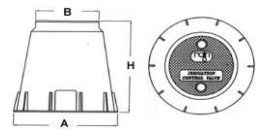

Schacht aus PE für Elektroventile und Hydranten

Pozzetti per elettrovalvole e idranti in PE

04021

Kodex - Codice

Masse - Misure

€/St. - €/pz.

000115	ØA=20cm	ØB=18cm	H=23cm	12,62
000116	ØA=34cm	ØB=26cm	H=25cm	26,64
000117	AxB=53x40cm	XxY=41x28cm	H=30cm	56,08
000118	AxB=64x50cm	XxY=50x35cm	H=30cm	86,93