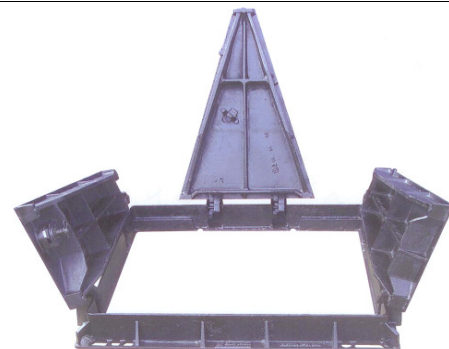

Gussdeckel für Telekommunikationsnetze markiert "TELECOM ITALIA"

- Modell 70x80 D400
- 3 dreieckige Deckel mit Scharnier
- Absperrschloss aus INOX
- EN 124

Chiusino in ghisa per reti di telecomunicazione marchiati "TELECOM ITALIA"

- Modello 70x80 D400
- 3 coperchi triangolari con cerniere contrapposte
- serratura inox
- EN 124