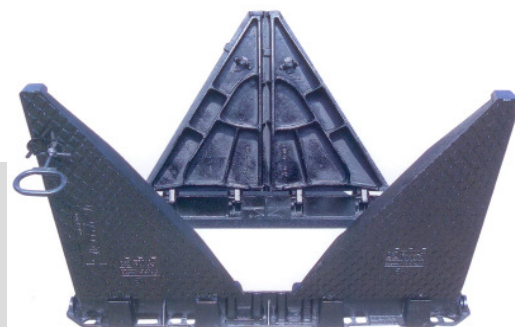

Chiusino in ghisa per reti di telecomunicazione marchiati "TELECOM ITALIA"

- Modello 70x106 D400
- 4 coperchi triangolari con cerniere contrapposte
- serratura inox
- EN 124

05401

Kodex - Codice	Klasse - Classe	Masse - Dimensioni	Masse - Dimensioni	Gewicht - Peso	€
		innen - interni	aussen - esterni	Kg	
321021	D400	700mm x 1060mm	880mm x 1230mm x 100mm	172	376,00

Gussdeckel für Telekommunikationsnetze markiert "TELECOM ITALIA"

- Modell 47x47 C250
- 1 viereckiger Deckel
- Absperrschloss aus INOX
- EN 124