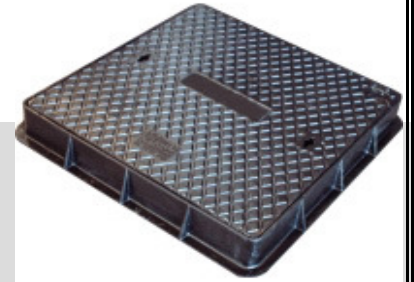

Gussdeckel für Stromnetze Typ "ENEL" oder ohne Typenbezeichnung

- Modell 60x60 D400
- 1 Viereckiger Deckel

Chiusino in ghisa per reti di corrente elettrica tipo "ENEL" o anonimo

- Modello 60x60 D400
- 1 coperchio quadro

05410

Kodex - Codice	Klasse - Classe	Masse - Dimensioni	Masse - Dimensioni	Gewicht - Peso	€
		innen - interni	aussen - esterni	Kg	
321060	D400	600mm x 600mm	706mm x 706mm x 100mm	66	120,00